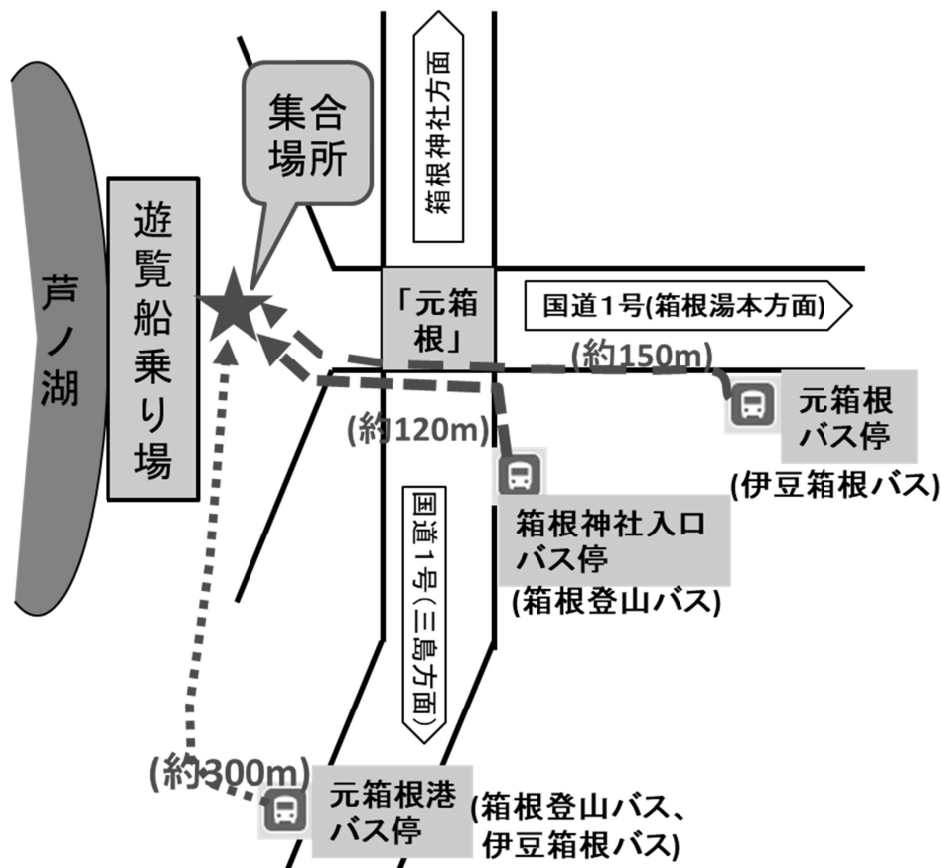

## 【12月箱根宿集合案内】

### 【受付最寄りバス停までのバス便】下表の通り

09:30頃「箱根神社入口」or「元箱根」バス停へ着くバスに乗ってください  
(お勧めは下表の網掛け部)